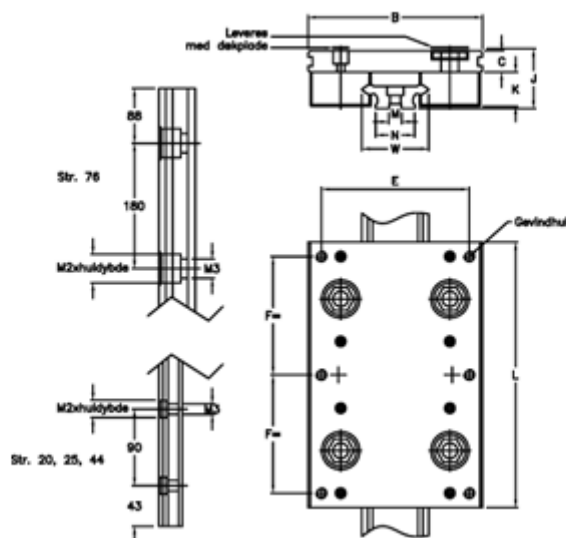

Varenummer: 056512510716  
Beskrivelse: Hepco Simple Select 25 1-716

## Mål

B = 80	M	= 6x2,5
C = 11.5	M1	= 5.5
E = 65	M2	= 10x5,1
F = 60	N	= 15.4
G = 6xM6	Størrelse	= 25
J = 30.70	W	= 25
K = 18.0		
L = 135		